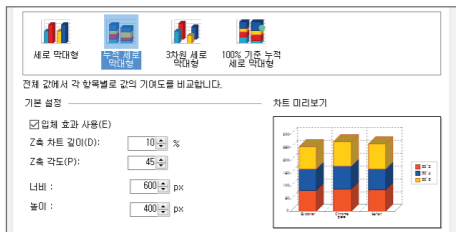

HTML소스편집기 제공

Syntax Coloring / Tag Folding, 책갈피 추가 및 이동, 줄 번호 이동, 대/소문자 변경 자동 줄바꿈, 자동 들여쓰기 등 상용 수준의 HTML 소스편집 기능제공

강력한 표 작성 기능

표 삽입, 셀 나누기/합치기, 셀/표 테두리 설정 등 다양한 표 관련 기능
표 합치기/나누기, 표를 텍스트로 바꾸기 등 고급 표 관련 기능 지원
셀 크기정리(너비, 높이, 보정), 캡션, 표도구, 표잠그기, 셀잠그기 기능 지원
표 수식계산(합계, 평균값 계산)

차트 기능 제공

표에 입력된 자료를 바탕으로 차트를 만들어주는 기능 제공
엑셀과 같이 다양한 차트 모양과 옵션을 선택하여 차트 생성 가능
막대형, 선형, XY형, 파이차트, 누적형, 방사형등 21가지 차트유형 제공

다국어 리소스 및 입력기 지원

ABCD
あいう
按英文

글로벌 기업을 위하여 다국어 리소스(영, 일, 중국어) 지원
지원범위 메뉴, 팝업메시지, 도움말
다국어 입력 기능은 MS OS에서 지원되는 모든 언어 입력 가능