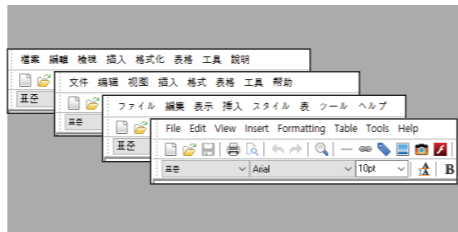

HTML소스편집기 제공

Syntax Coloring / Tag Folding, 책갈피 추가 및 이동, 줄 번호 이동, 대/소문자 변경 자동 줄바꿈, 자동 들여쓰기 등 상용 수준의 HTML 소스편집 기능제공

강력한 표 작성 기능

표 삽입, 셀 나누기/합치기, 셀/표 테두리 설정 등 다양한 표 관련 기능
표 합치기/나누기, 표를 텍스트로 바꾸기 등 고급 표 관련 기능 지원
셀 크기정리(너비, 높이, 보정), 캡션, 표도구, 표잠그기, 셀잠그기 기능 지원
표 수식계산(합계, 평균값 계산)

차트 기능 제공

표에 입력된 자료를 바탕으로 차트를 만들어주는 기능 제공
엑셀과 같이 다양한 차트 모양과 옵션을 선택하여 차트 생성 가능
막대형, 선형, XY형, 파이차트, 누적형, 방사형등 21가지 차트유형 제공

다국어 리소스 및 입력기 지원

ABCD
あいう
按英文

글로벌 기업을 위하여 다국어 리소스(영, 일, 중국어) 지원
지원범위 메뉴, 팝업메시지, 도움말
다국어 입력 기능은 MS OS에서 지원되는 모든 언어 입력 가능